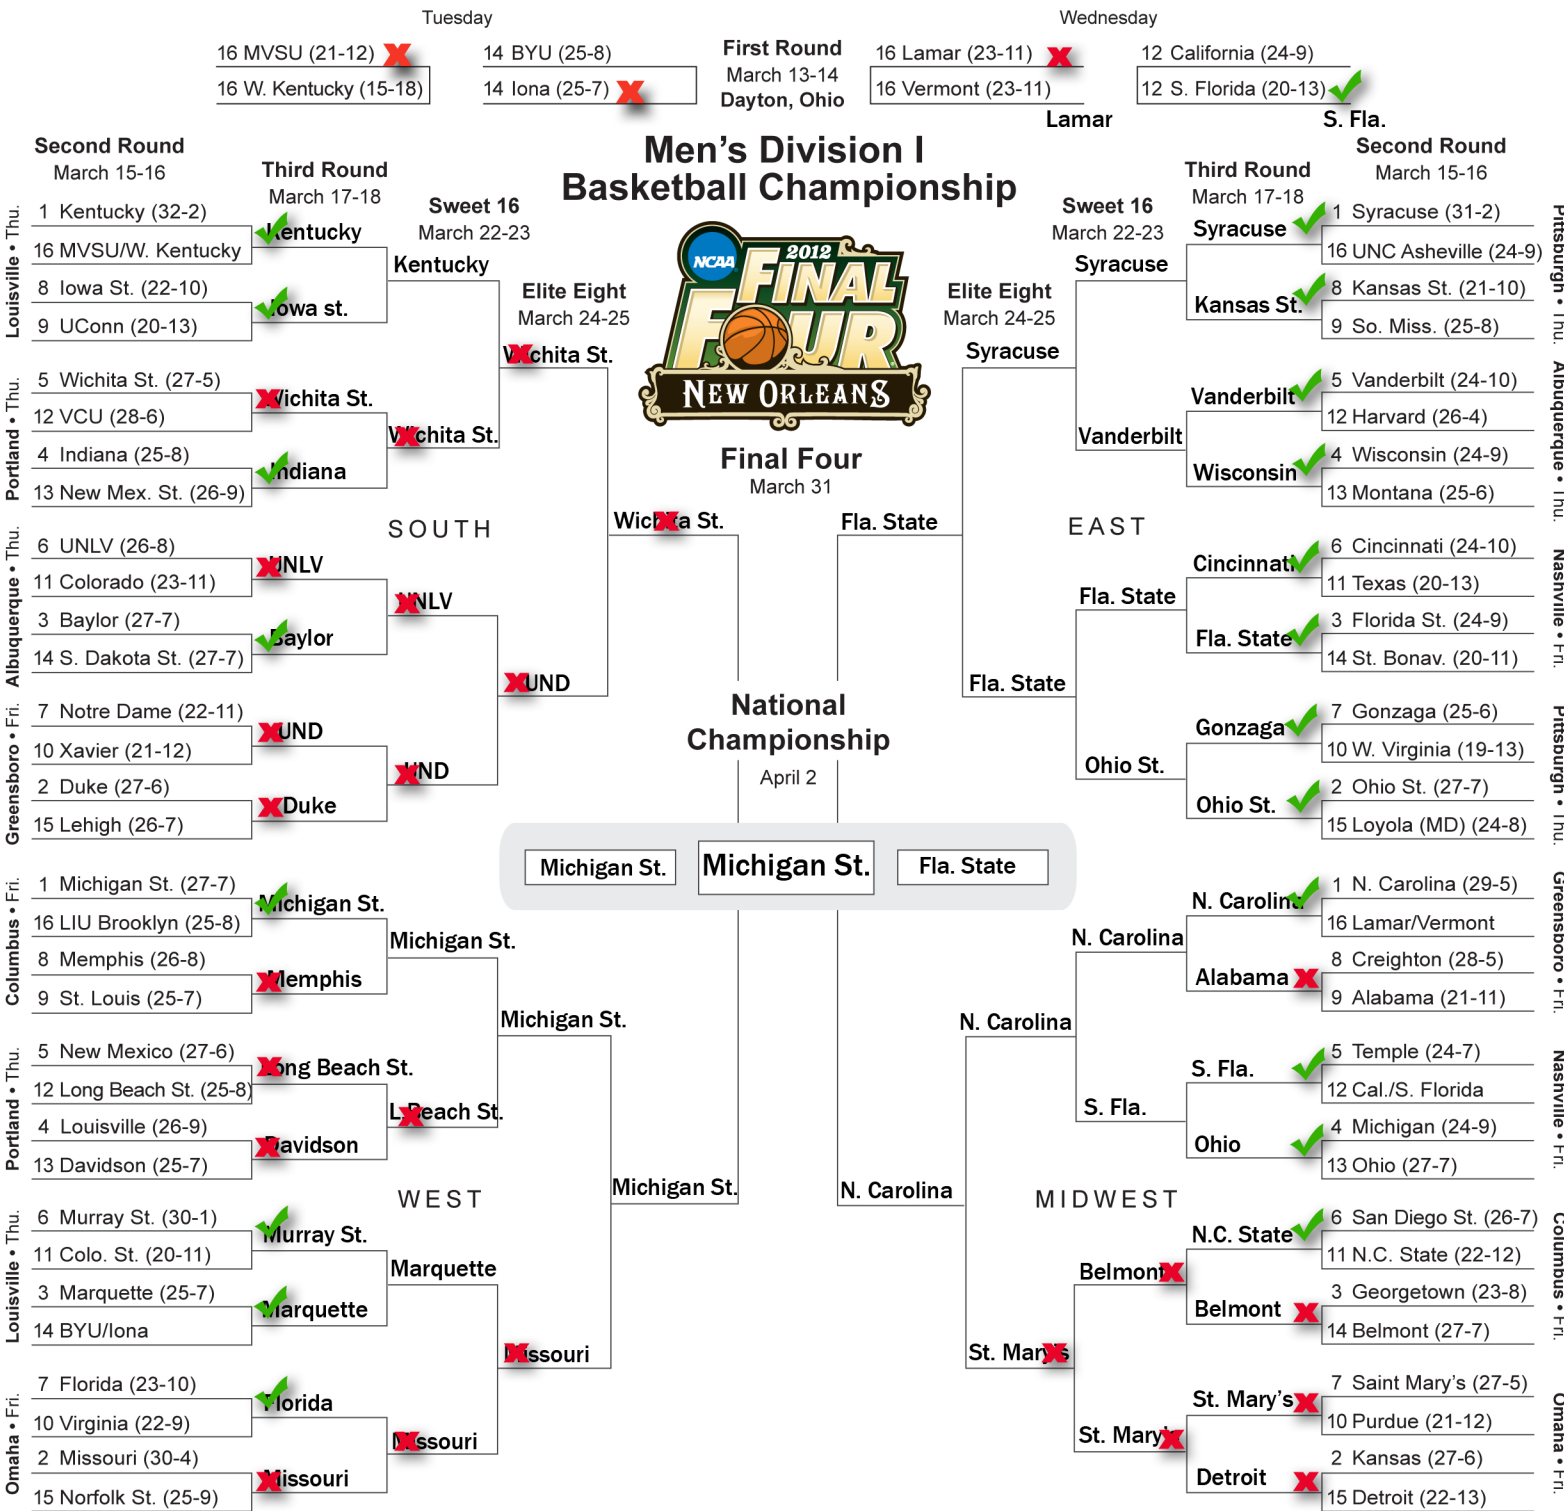

Georgia Southern Head Basketball Coach Charlton Young's 2012 NCAA Bracket

Pittsburgh • Thu.
Albuquerque • Thu.
Nashville • Fri.
Pittsburgh • Thu.
Greensboro • Fri.
Nashville • Fri.
Columbus • Fri.
Columbus • Fri.
Louisville • Thu.
Louisville • Thu.
Omaha • Fri.